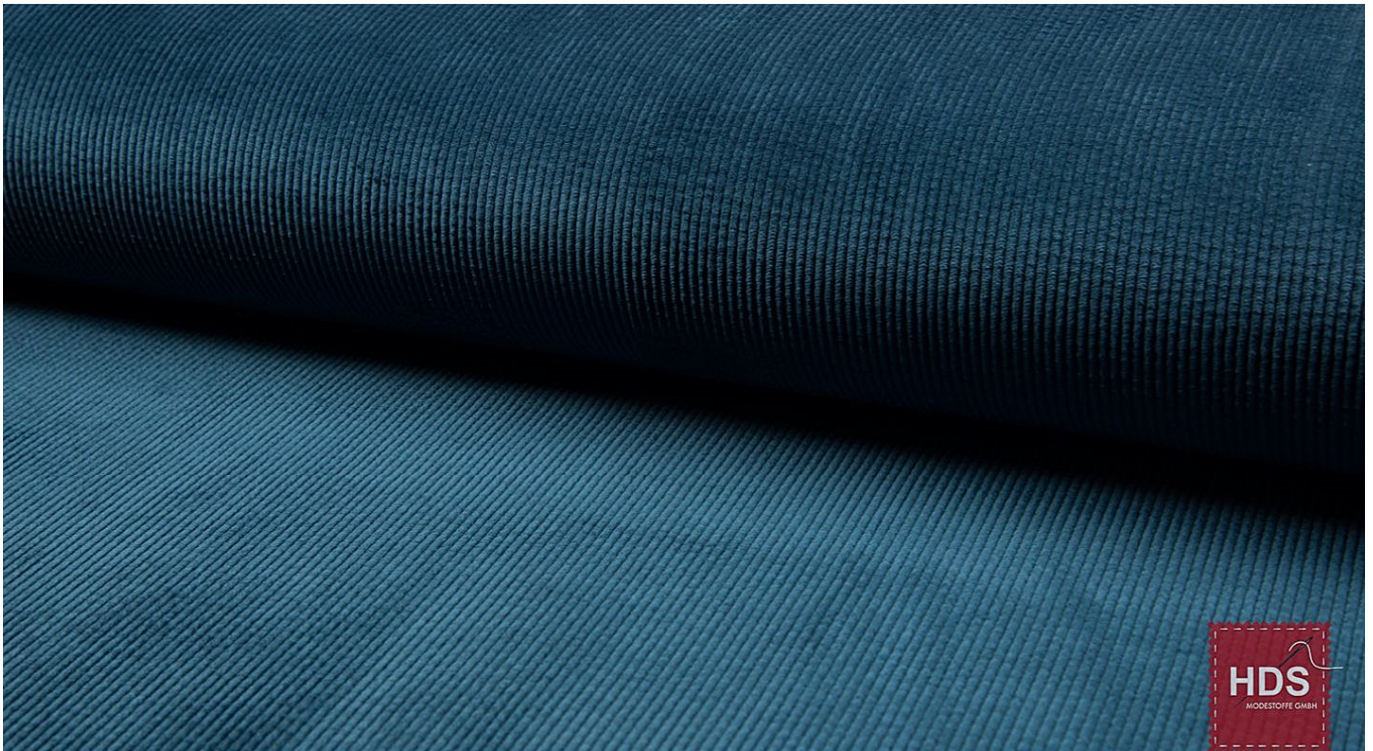

36376 - CORD

85%PE 12%PA 3%EL

Gewicht ca. 420g / lfm

Breite ca. 145.150 cm

36376-006

36376-008

36376-012

36376-027