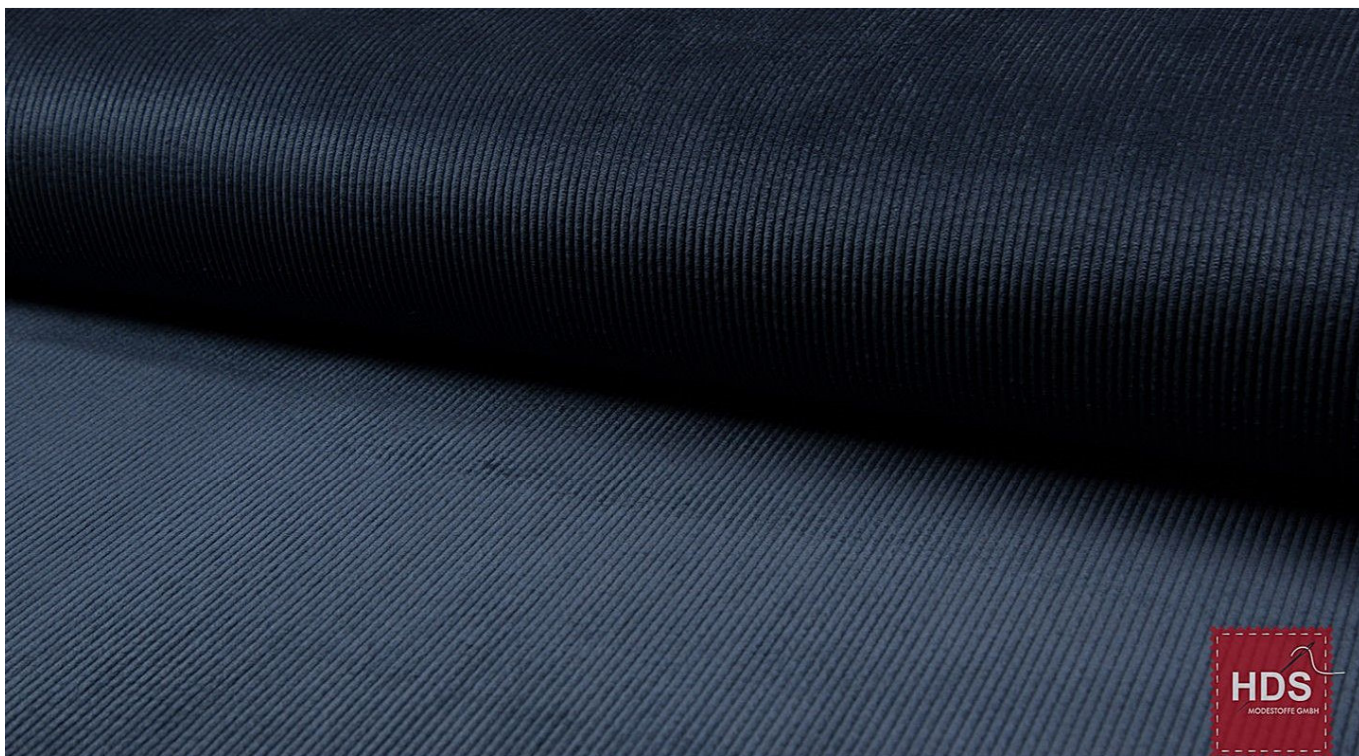

36376 - CORD

85%PE 12%PA 3%EL

Gewicht ca. 420g / lfm

Breite ca. 145.150 cm

36376-006

36376-008

36376-012

36376-027