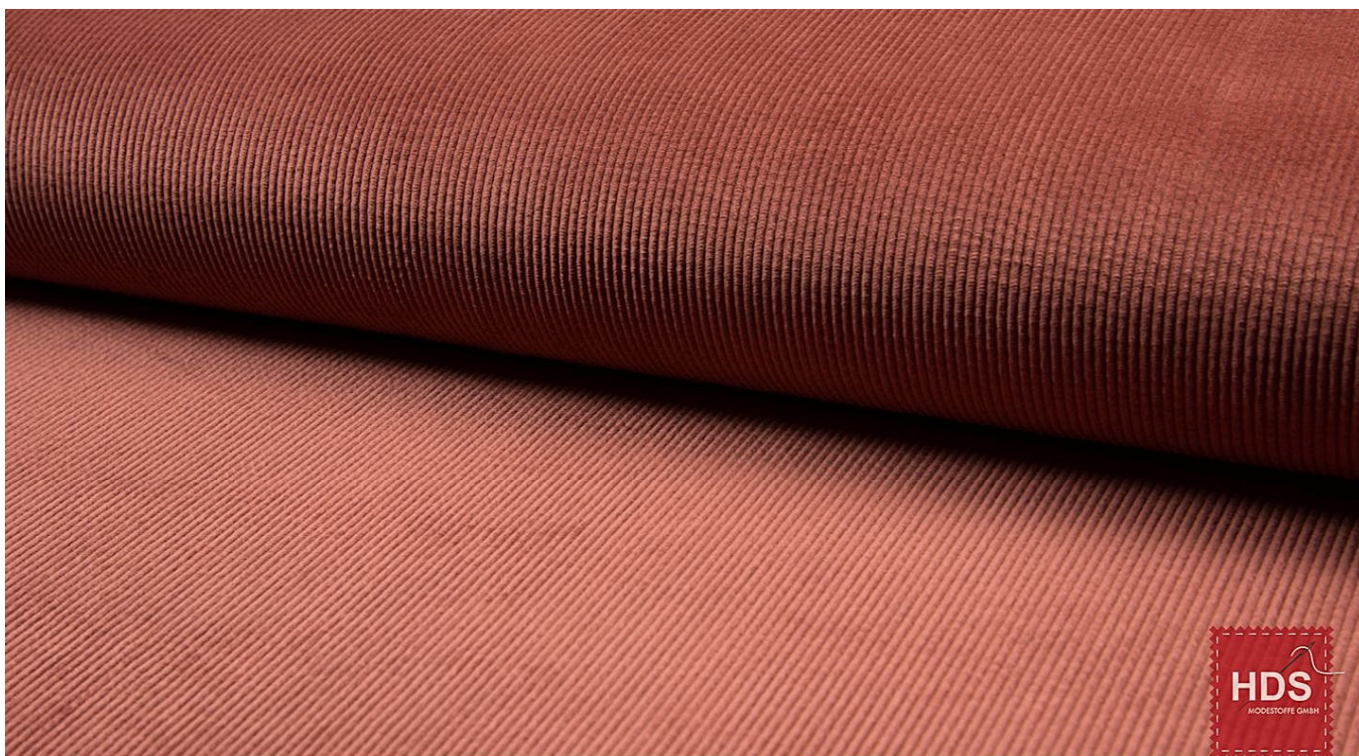

36376 - CORD

85%PE 12%PA 3%EL

Gewicht ca. 420g / lfm

Breite ca. 145.150 cm

36376-006

36376-008

36376-012

36376-027