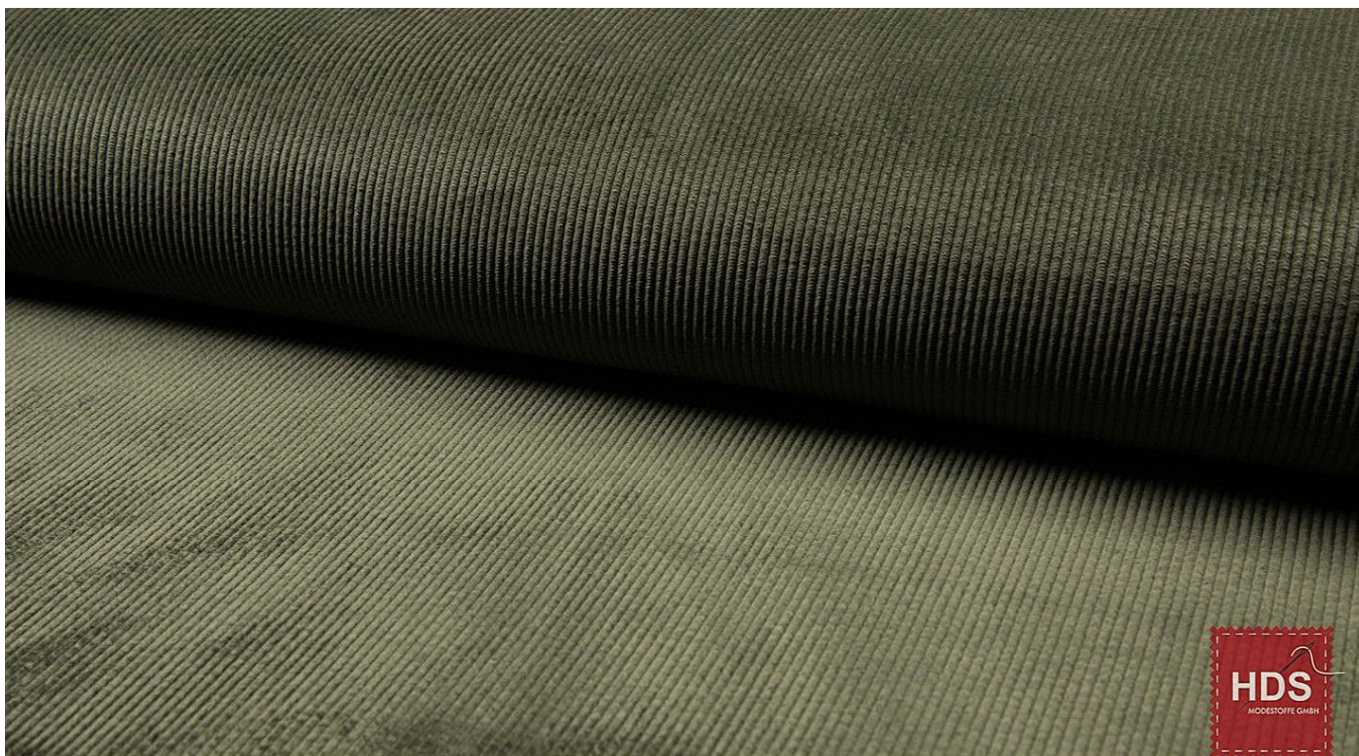

36376 - CORD

85%PE 12%PA 3%EL

Gewicht ca. 420g / lfm

Breite ca. 145.150 cm

36376-006

36376-008

36376-012

36376-027